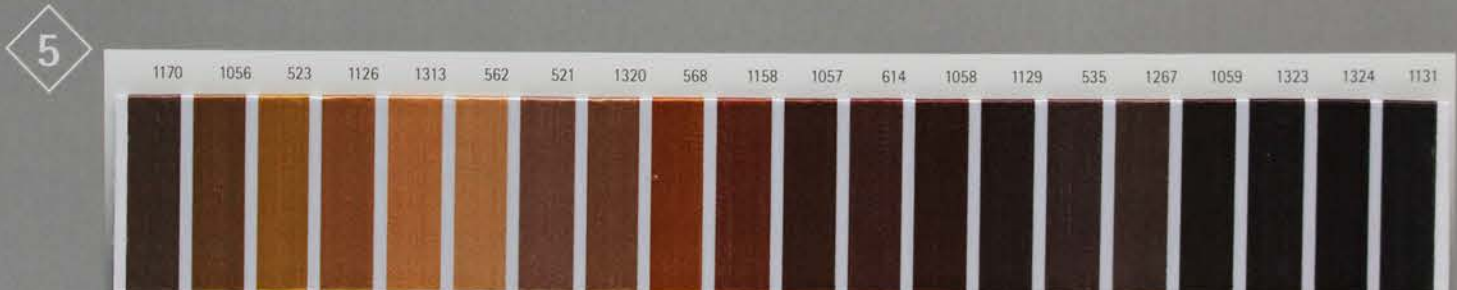

SULKY®

- ◆ 100% ENKA® Viscose
- ◆ SULKY 40: Nm 75/2; dtex 133/2
10 x 1.000 m
10 x 5.000 m

SULKY®

- ◆ 100% ENKA® Viscose
- ◆ SULKY 40: Nm 75/2; dtex 133/2
10 x 1.000 m
10 x 5.000 m

SULKY®

100% ENKA® Viscose