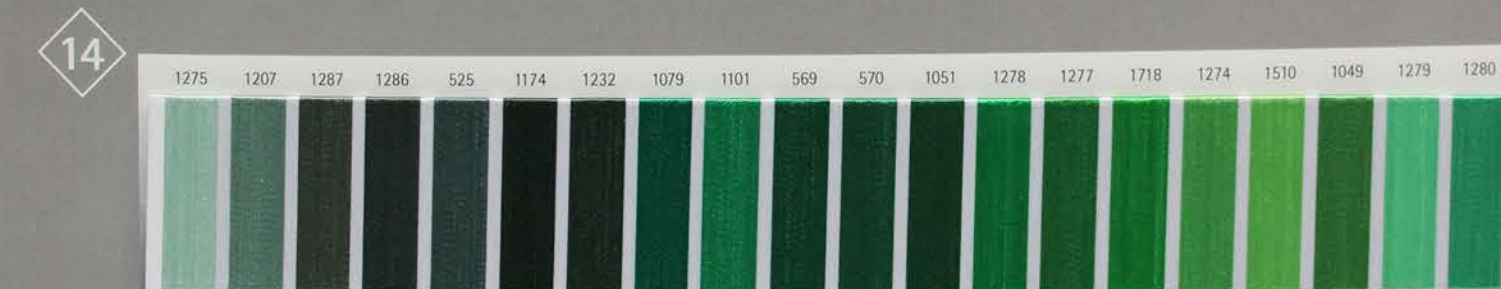

SULKY®

- ◆ 100% ENKA® Viscose
- ◆ SULKY 40: Nm 75/2; dtex 133/2
10 x 1.000 m
10 x 5.000 m

SULKY®

- ◆ 100% ENKA® Viscose
- ◆ SULKY 40: Nm 75/2; dtex 133/2
10 x 1.000 m
10 x 5.000 m

SULKY®

100% ENKA® Viscose