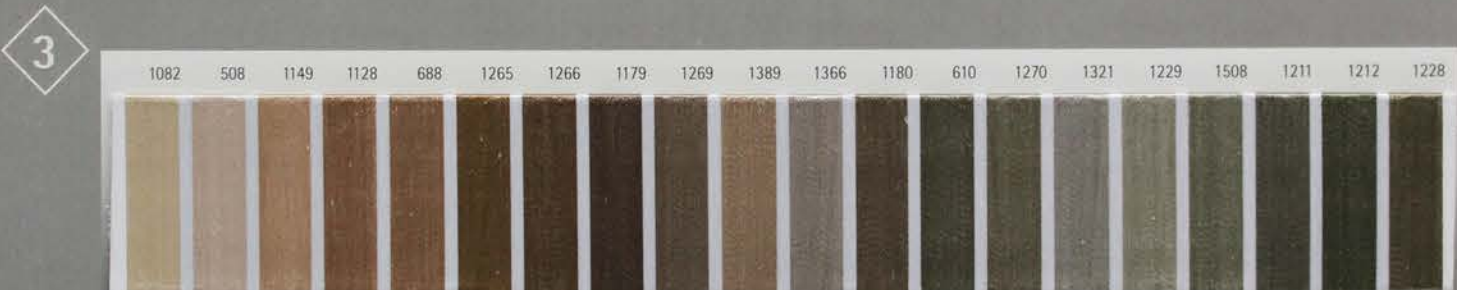

SULKY®

- ◆ 100% ENKA® Viscose
- ◆ SULKY 40: Nm 75/2; dtex 133/2
10 x 1.000 m
10 x 5.000 m

SULKY®

- ◆ 100% ENKA® Viscose
- ◆ SULKY 40: Nm 75/2; dtex 133/2
10 x 1.000 m
10 x 5.000 m

SULKY®

100% ENKA® Viscose