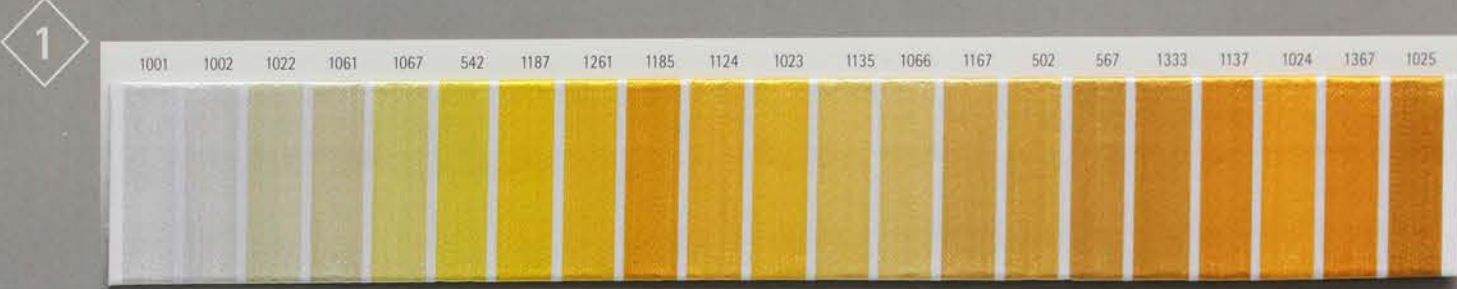

SULKY®

- ◆ 100% ENKA® Viscose
- ◆ SULKY 40: Nm 75/2; dtex 133/2
10 x 1.000 m
10 x 5.000 m

SULKY®

- ◆ 100% ENKA® Viscose
- ◆ SULKY 40: Nm 75/2; dtex 133/2
10 x 1.000 m
10 x 5.000 m

SULKY®

100% ENKA® Viscose