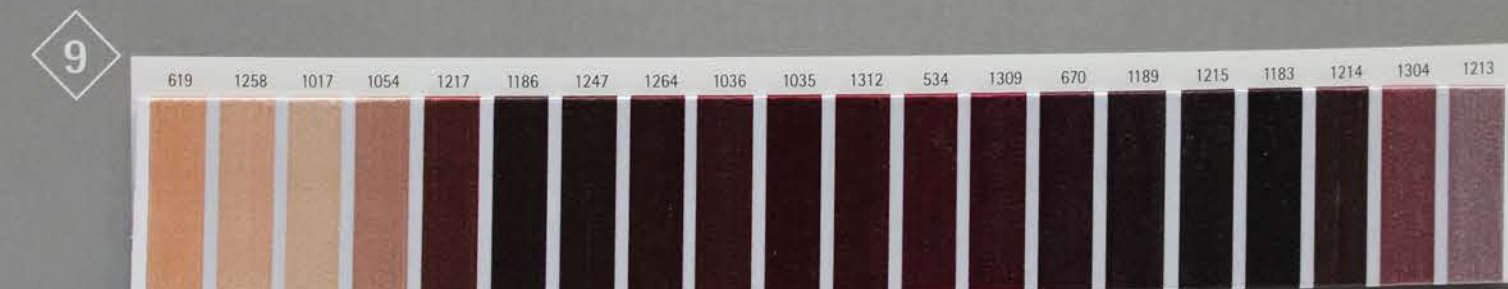

SULKY®

- ◆ 100% ENKA® Viscose
- ◆ SULKY 40: Nm 75/2; dtex 133/2
10 x 1.000 m
10 x 5.000 m

SULKY®

- ◆ 100% ENKA® Viscose
- ◆ SULKY 40: Nm 75/2; dtex 133/2
10 x 1.000 m
10 x 5.000 m

SULKY®

100% ENKA® Viscose