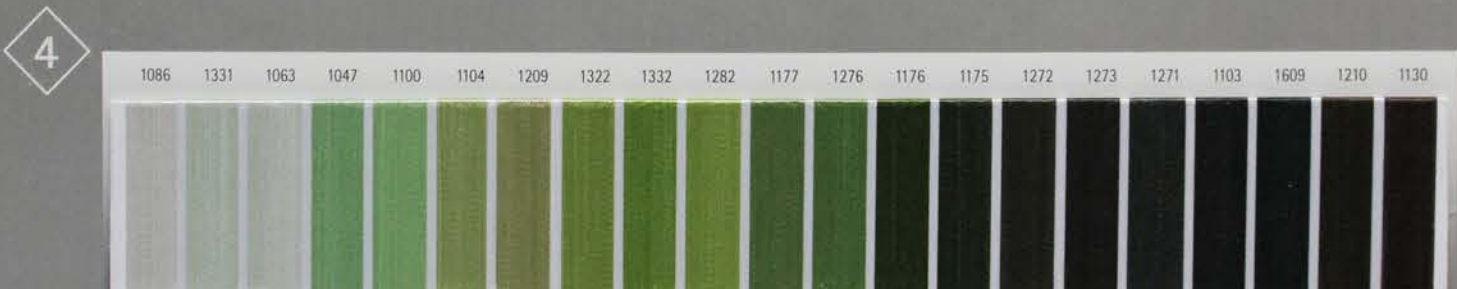

SULKY®

- ◆ 100% ENKA® Viscose
- ◆ SULKY 40: Nm 75/2; dtex 133/2
10 x 1.000 m
10 x 5.000 m

SULKY®

- ◆ 100% ENKA® Viscose
- ◆ SULKY 40: Nm 75/2; dtex 133/2
10 x 1.000 m
10 x 5.000 m

SULKY®

100% ENKA® Viscose