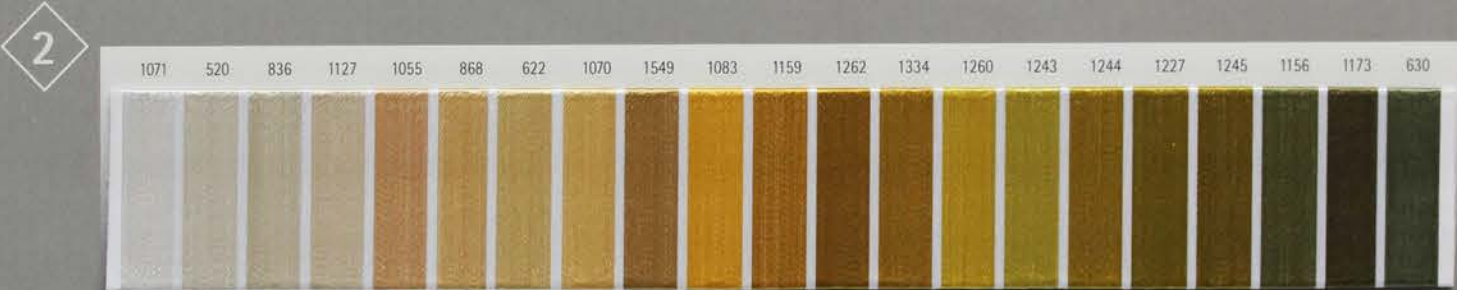

SULKY®

- ◆ 100% ENKA® Viscose
- ◆ SULKY 40: Nm 75/2; dtex 133/2
10 x 1.000 m
10 x 5.000 m

SULKY®

- ◆ 100% ENKA® Viscose
- ◆ SULKY 40: Nm 75/2; dtex 133/2
10 x 1.000 m
10 x 5.000 m

SULKY®

100% ENKA® Viscose